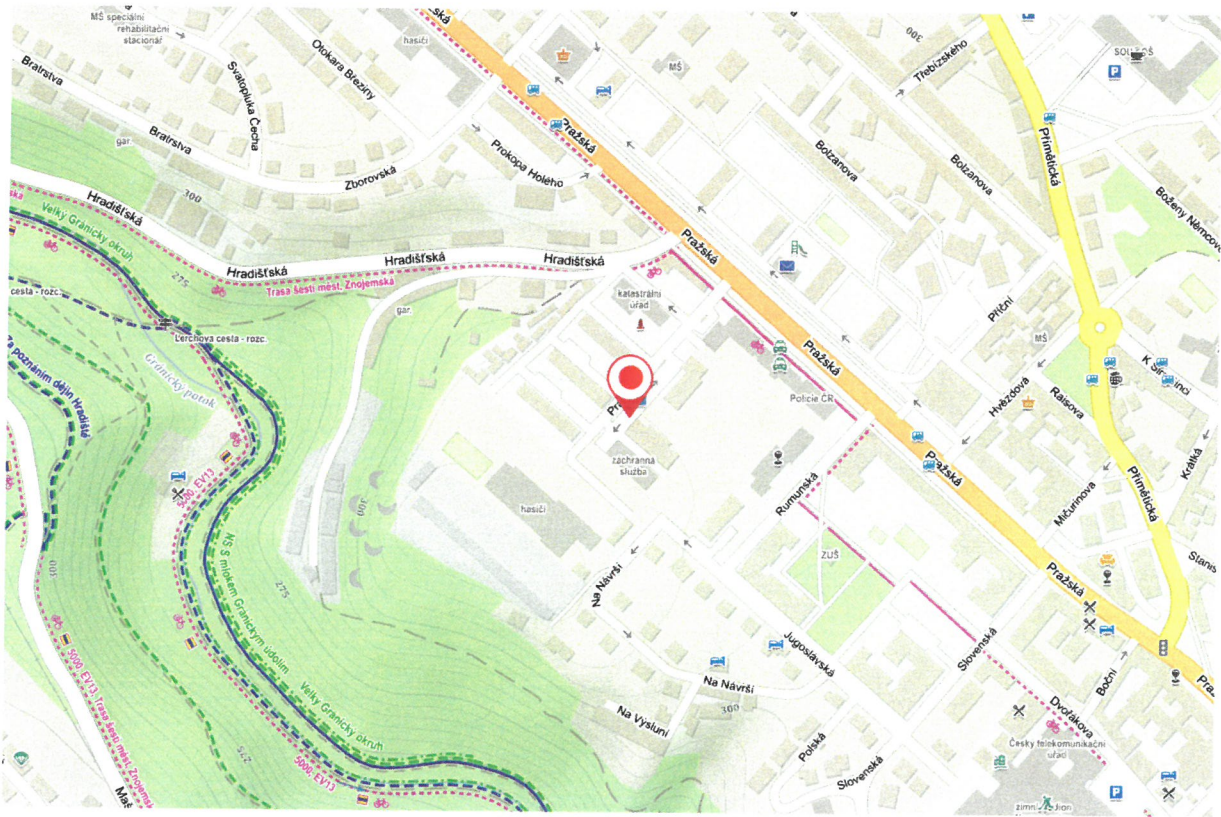

GPS: 49.185681N, 16.581584E

Okres Brno-venkov

Lokalita v areálu brněnského výstaviště – vjezd bránou č. 4 z ulice Křížkovského

GPS: 49.185850N, 16.581885E

Okres Blansko

Blansko, parkoviště na Sportovním ostrově Ludvíka Daňka na konci ulice Mlýnská, za mostem vpravo, směrem k basebalovému hřišti.

Okres Vyškov

Vyškov, parkoviště nám. Čsl. armády u pivovaru (vedle Rotundy), vjezd a výjezd z ulice Československé armády proti bráně pivovaru.

GPS: 49.2764181N, 16.9987492E

Okres Znojmo

Znojmo, parkoviště u areálu Policie ČR, příjezd z ul. Pražská (u objektu Zdravotnické záchranné služby, Pražská 3872/59a, Znojmo)

GPS: 48.8632186N, 16.0389014E

Zpracoval: Krajský úřad Jihomoravského kraje dne 20.12.2022