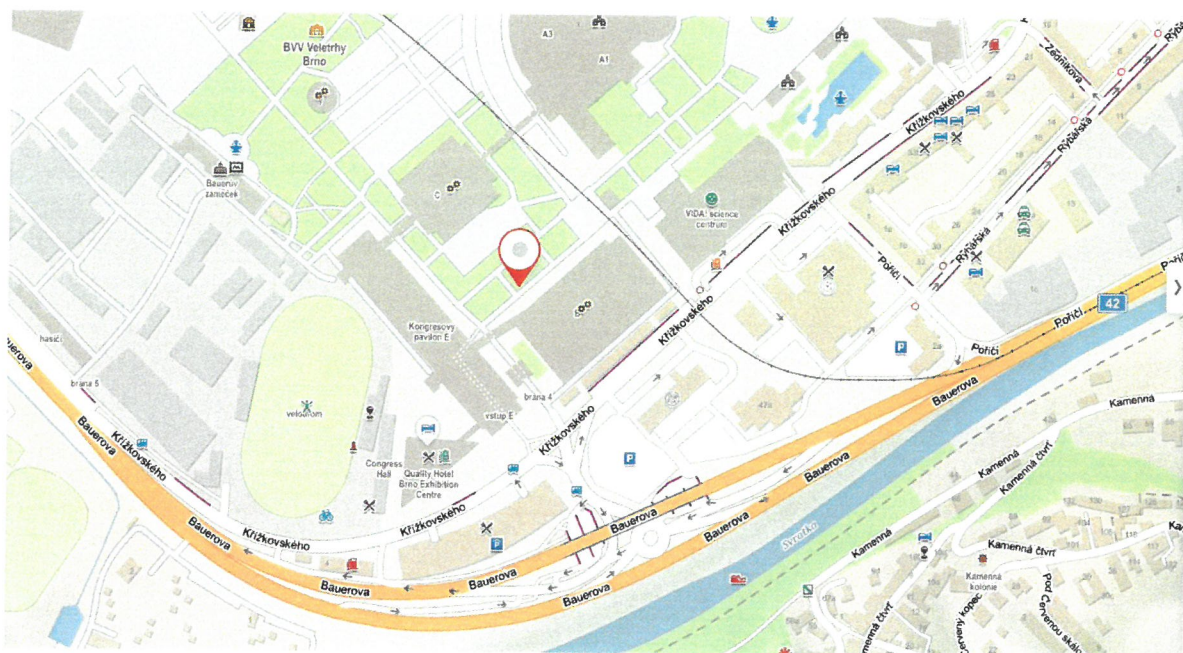

Přehled umístění volebních stanovišť v Jihomoravském kraji

pro volbu prezidenta republiky

zveřejněný v souladu s ust. § 8 odst. 3 zákona č. 411/2022 Sb., o zvláštních způsobech hlasování ve volbě prezidenta republiky v roce 2023

Hlasování u všech níže uvedených stanovišť bude probíhat ve středu 11.1.2023 (v případě konání II. kola volby prezidenta 25.1.2023) od 8:00 hod do 17:00 hod.

Okres Brno-město

Lokalita v areálu brněnského výstaviště – vjezd bránou č. 4 z ulice Křížkovského

GPS: 49.185681N, 16.581584E

Okres Brno-venkov

Lokalita v areálu brněnského výstaviště – vjezd bránou č. 4 z ulice Křížkovského

GPS: 49.185850N, 16.581885E

Okres Blansko

Blansko, parkoviště na Sportovním ostrově Ludvíka Daňka na konci ulice Mlýnská, za mostem vpravo, směrem k basebalovému hřišti.

Okres Vyškov

Vyškov, parkoviště nám. Čsl. armády u pivovaru (vedle Rotundy), vjezd a výjezd z ulice Československé armády proti bráně pivovaru.

GPS: 49.2764181N, 16.9987492E

Okres Znojmo

Znojmo, parkoviště u areálu Policie ČR, příjezd z ul. Pražská (u objektu Zdravotnické záchranné služby, Pražská 3872/59a, Znojmo)