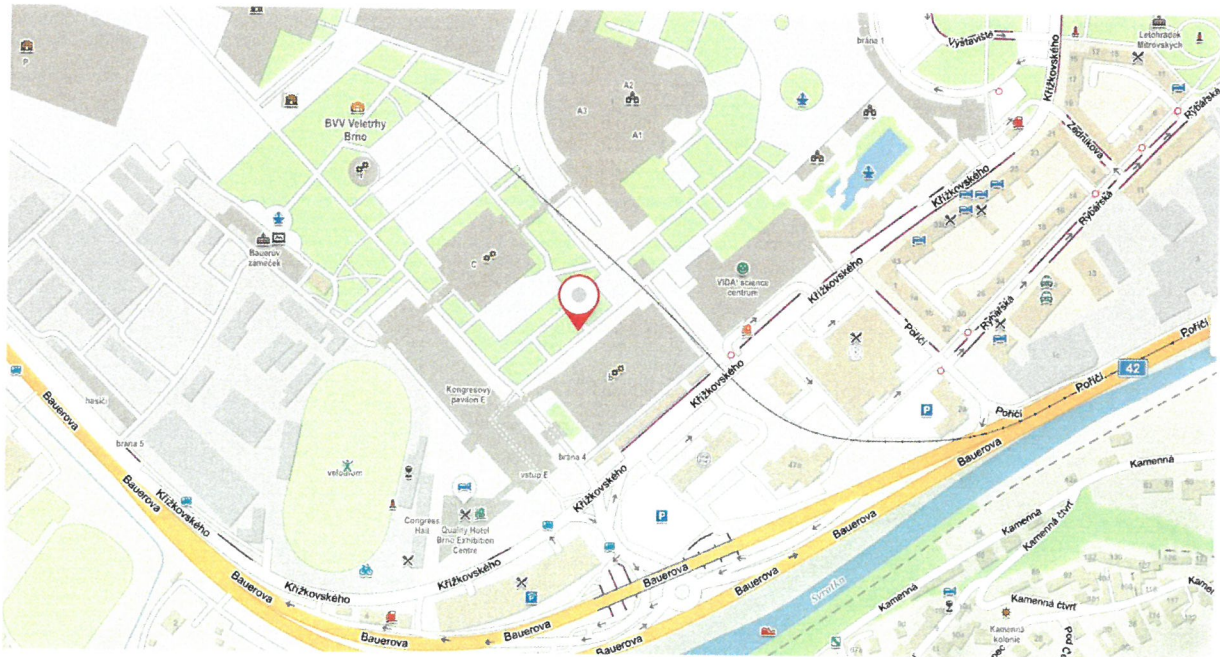

Hlasování u všech níže uvedených stanovišť bude probíhat ve středu 11.1.2023 (v případě konání II. kola volby prezidenta 25.1.2023) od 8:00 hod do 17:00 hod.

Okres Brno-město

Lokalita v areálu brněnského výstaviště – vjezd bránou č. 4 z ulice Křížkovského

GPS: 49.185681N, 16.581584E

Okres Brno-venkov

Lokalita v areálu brněnského výstaviště – vjezd bránou č. 4 z ulice Křížkovského

GPS: 49.185850N, 16.581885E

Okres Blansko

Blansko, parkoviště na Sportovním ostrově Ludvíka Daňka na konci ulice Mlýnská, za mostem vpravo, směrem k basebalovému hřišti.

GPS: 49.3660347N, 16.6369667E

Okres Břeclav

Parkoviště před Zimním stadionem Břeclav č.p. 2881

GPS: 48.7600178N, 16.8740939E

Okres Hodonín

Parkoviště u městského hřbitova, ul. Purkyňova, Hodonín

GPS: 48°51'46.0"N 17°09'09.9"E

Okres Vyškov

Vyškov, parkoviště nám. Čsl. armády u pivovaru (vedle Rotundy), vjezd a výjezd z ulice Československé armády proti bráně pivovaru.

GPS: 49.2764181N, 16.9987492E

Okres Znojmo

Znojmo, parkoviště u areálu Policie ČR, příjezd z ul. Pražská (u objektu Zdravotnické záchranné služby, Pražská 3872/59a, Znojmo)