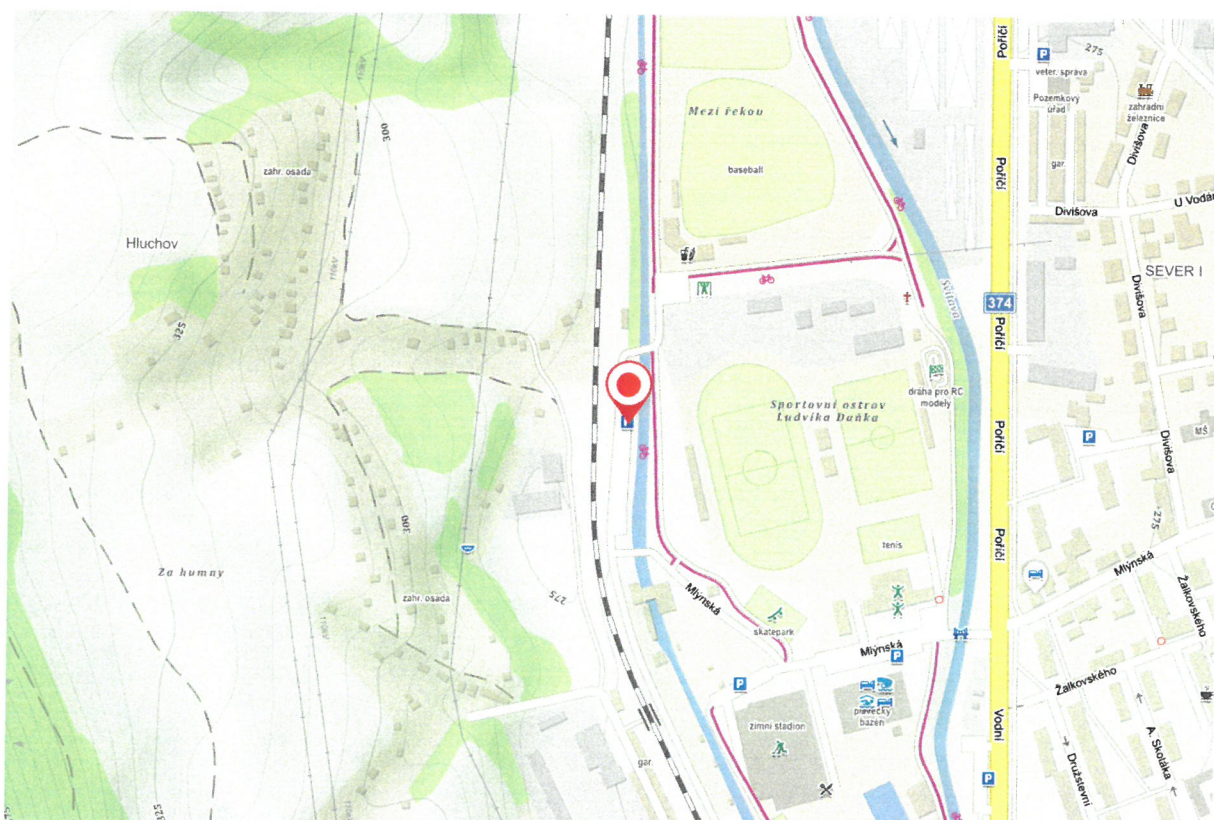

Hlasování u všech níže uvedených stanovišť bude probíhat ve středu 11.1.2023 (v případě konání II. kola volby prezidenta 25.1.2023) od 8:00 hod do 17:00 hod.

Okres Brno-město

Lokalita v areálu brněnského výstaviště – vjezd bránou č. 4 z ulice Křížkovského

GPS: 49.185681N, 16.581584E

Okres Brno-venkov

Lokalita v areálu brněnského výstaviště – vjezd bránou č. 4 z ulice Křížkovského

GPS: 49.185850N, 16.581885E

Okres Blansko

Blansko, parkoviště na Sportovním ostrově Ludvíka Daňka na konci ulice Mlýnská, za mostem vpravo, směrem k basebalovému hřišti.

GPS: 49.3660347N, 16.6369667E

Okres Břeclav

Parkoviště před Zimním stadionem Břeclav č.p. 2881

GPS: 48.7600178N, 16.8740939E

Okres Hodonín

Parkoviště u městského hřbitova, ul. Purkyňova, Hodonín

GPS: 48°51'46.0"N 17°09'09.9"E

Okres Vyškov

Vyškov, parkoviště nám. Čsl. armády u pivovaru (vedle Rotundy), vjezd a výjezd z ulice Československé armády proti bráně pivovaru.

GPS: 49.2764181N, 16.9987492E

Okres Znojmo

Znojmo, parkoviště u areálu Policie ČR, příjezd z ul. Pražská (u objektu Zdravotnické záchranné služby, Pražská 3872/59a, Znojmo)