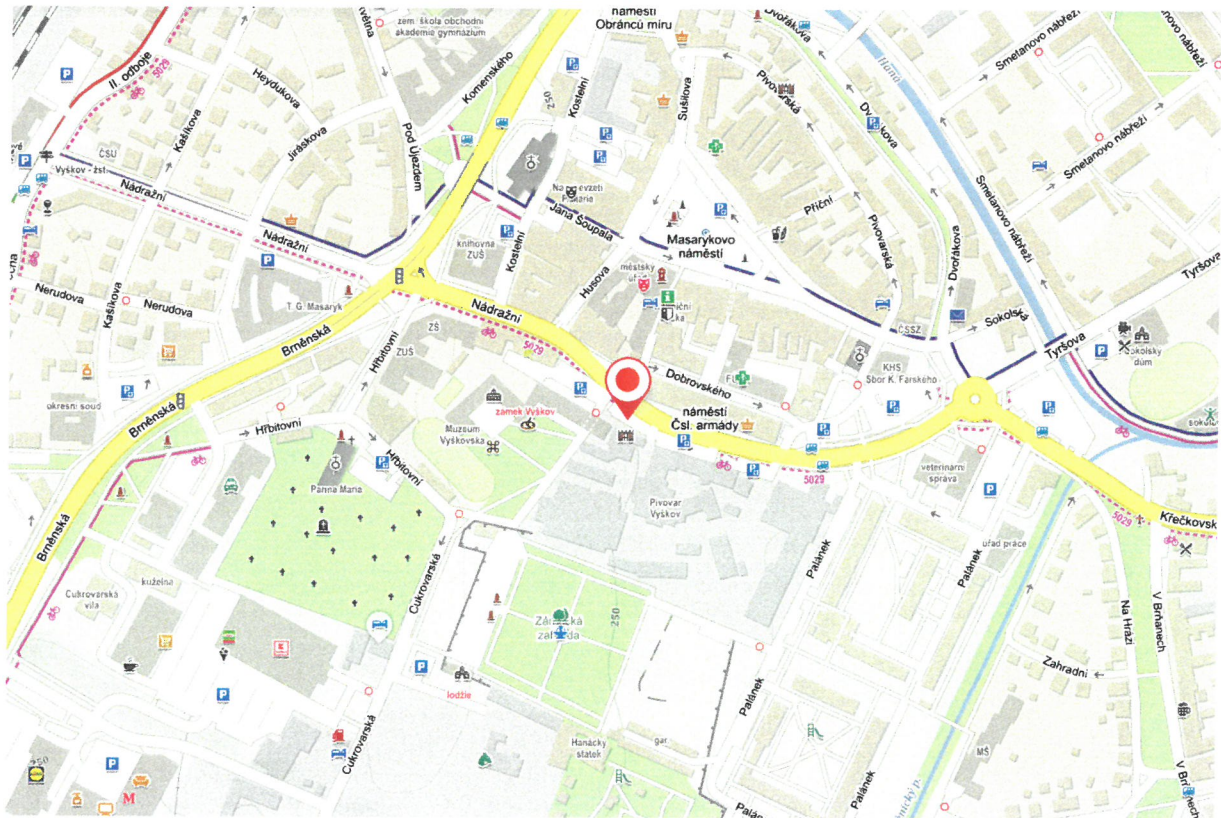

Hlasování u všech níže uvedených stanovišť bude probíhat ve středu 11.1.2023 (v případě konání II. kola volby prezidenta 25.1.2023) od 8:00 hod do 17:00 hod.

Okres Brno-město

Lokalita v areálu brněnského výstaviště – vjezd bránou č. 4 z ulice Křížkovského

GPS: 49.185681N, 16.581584E

Okres Brno-venkov

Lokalita v areálu brněnského výstaviště – vjezd bránou č. 4 z ulice Křížkovského

GPS: 49.185850N, 16.581885E

Okres Blansko

Blansko, parkoviště na Sportovním ostrově Ludvíka Daňka na konci ulice Mlýnská, za mostem vpravo, směrem k basebalovému hřišti.

GPS: 49.3660347N, 16.6369667E

Okres Břeclav

Parkoviště před Zimním stadionem Břeclav č.p. 2881

GPS: 48.7600178N, 16.8740939E

Okres Hodonín

Parkoviště u městského hřbitova, ul. Purkyňova, Hodonín

GPS: 48°51'46.0"N 17°09'09.9"E

Okres Vyškov

Vyškov, parkoviště nám. Čsl. armády u pivovaru (vedle Rotundy), vjezd a výjezd z ulice Československé armády proti bráně pivovaru.

GPS: 49.2764181N, 16.9987492E

Okres Znojmo

Znojmo, parkoviště u areálu Policie ČR, příjezd z ul. Pražská (u objektu Zdravotnické záchranné služby, Pražská 3872/59a, Znojmo)