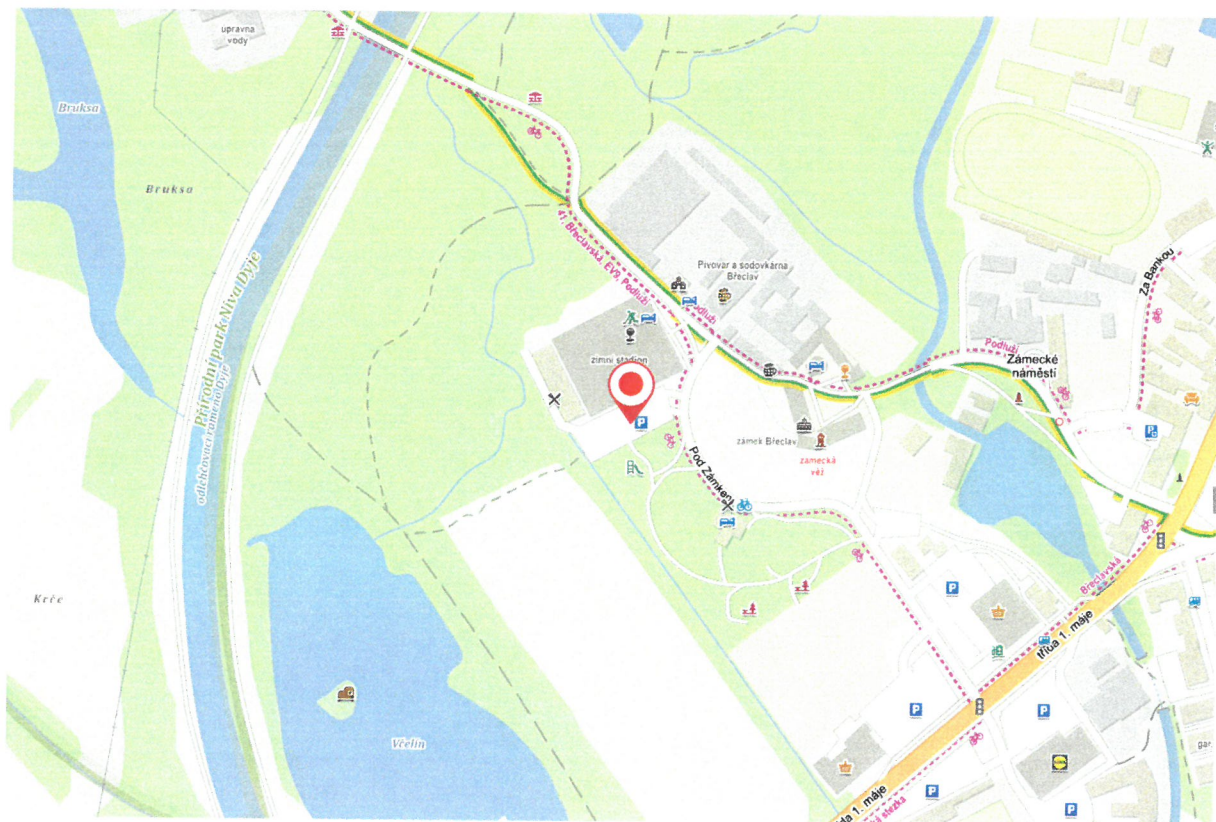

Okres Břeclav

Parkoviště před Zimním stadionem Břeclav č.p. 2881

GPS: 48.7600178N, 16.8740939E