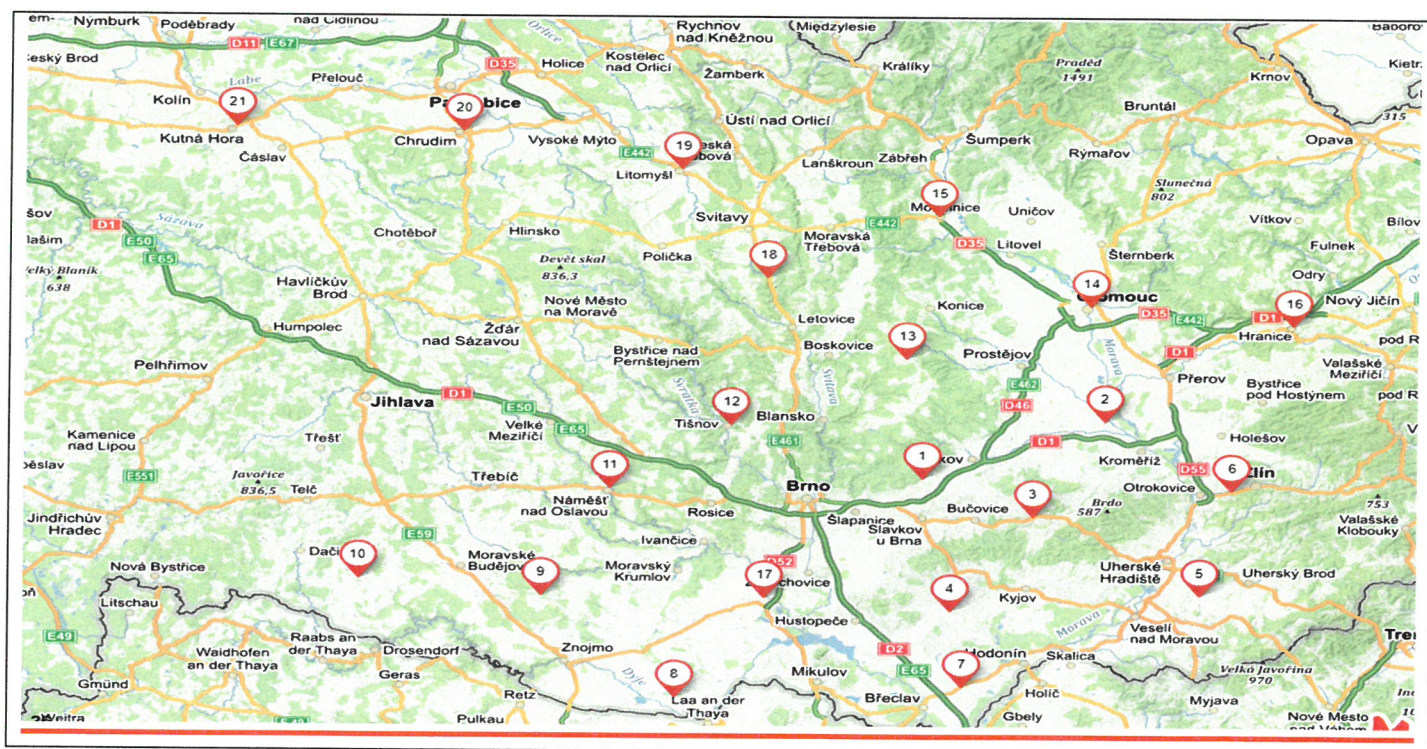

ŠTÍPANÉ PALIVOVÉ DŘEVO - AKČNÍ CENA DO VYPRODÁNÍ ZÁSOB

Nesušené - k uskladnění

TVRDÉ DŘEVO		MĚKKÉ DŘEVO	
polínka 50cm	~~2.050,- Kč~~ akce 1.850,- Kč	~~1.550,- Kč~~	akce 1.300,- Kč
polínka 33cm	~~2.150,- Kč~~ akce 1.950,- Kč	~~1.600,- Kč~~	akce 1.350,- Kč
polínka 25cm	~~2.250,- Kč~~ akce 2.050,- Kč	~~1.650,- Kč~~	akce 1.400,- Kč

Suché – k okamžitému topení

TVRDÉ DŘEVO, polínka 33cm a 50cm	2.850,- Kč/PRMS
MĚKKÉ DŘEVO, polínka 33cm a 50cm	2.150,- Kč/PRMS

CENY JSOU UVEDENY VČETNĚ DPH, ZA 1 PRMS (prostorový metr sypaný)

EXPEDIČNÍ BODY ROZVOZU

1. Habrovany	683 01	8. Dyjákovice	671 26	15. Mohelnice	789 85
2. Kojetín	752 01	9. Jevišovice	671 53	16. Hranice	753 01
3. Brankovice	683 33	10. Jemnice	675 31	17. Pohořelice	691 23
4. Terezín	696 14	11. Náměšť n/ Osl.	675 71	18. Březová n/Sv.	569 02
5. Hluk	687 25	12. Tišnov	666 48	19. Litomyšl	570 01
6. Zlín	760 01	13. Protivanov	798 48	20. Chrudim	537 01
7. Hrušky	691 56	14. Olomouc	779 00	21. Kutná Hora	284 01

CENA DOPRAVY V OKRUHU DO 20-TI KM OD EXPEDIČNÍHO BODU:

20 PRMS	.....	500,- Kč
10-19 PRMS	.....	900,- Kč
5-9 PRMS	.....	40,- Kč / km oběma směry

Objednávky: + 420 739 572 972 + 420 739 573 610
www.drevohabrovany.cz