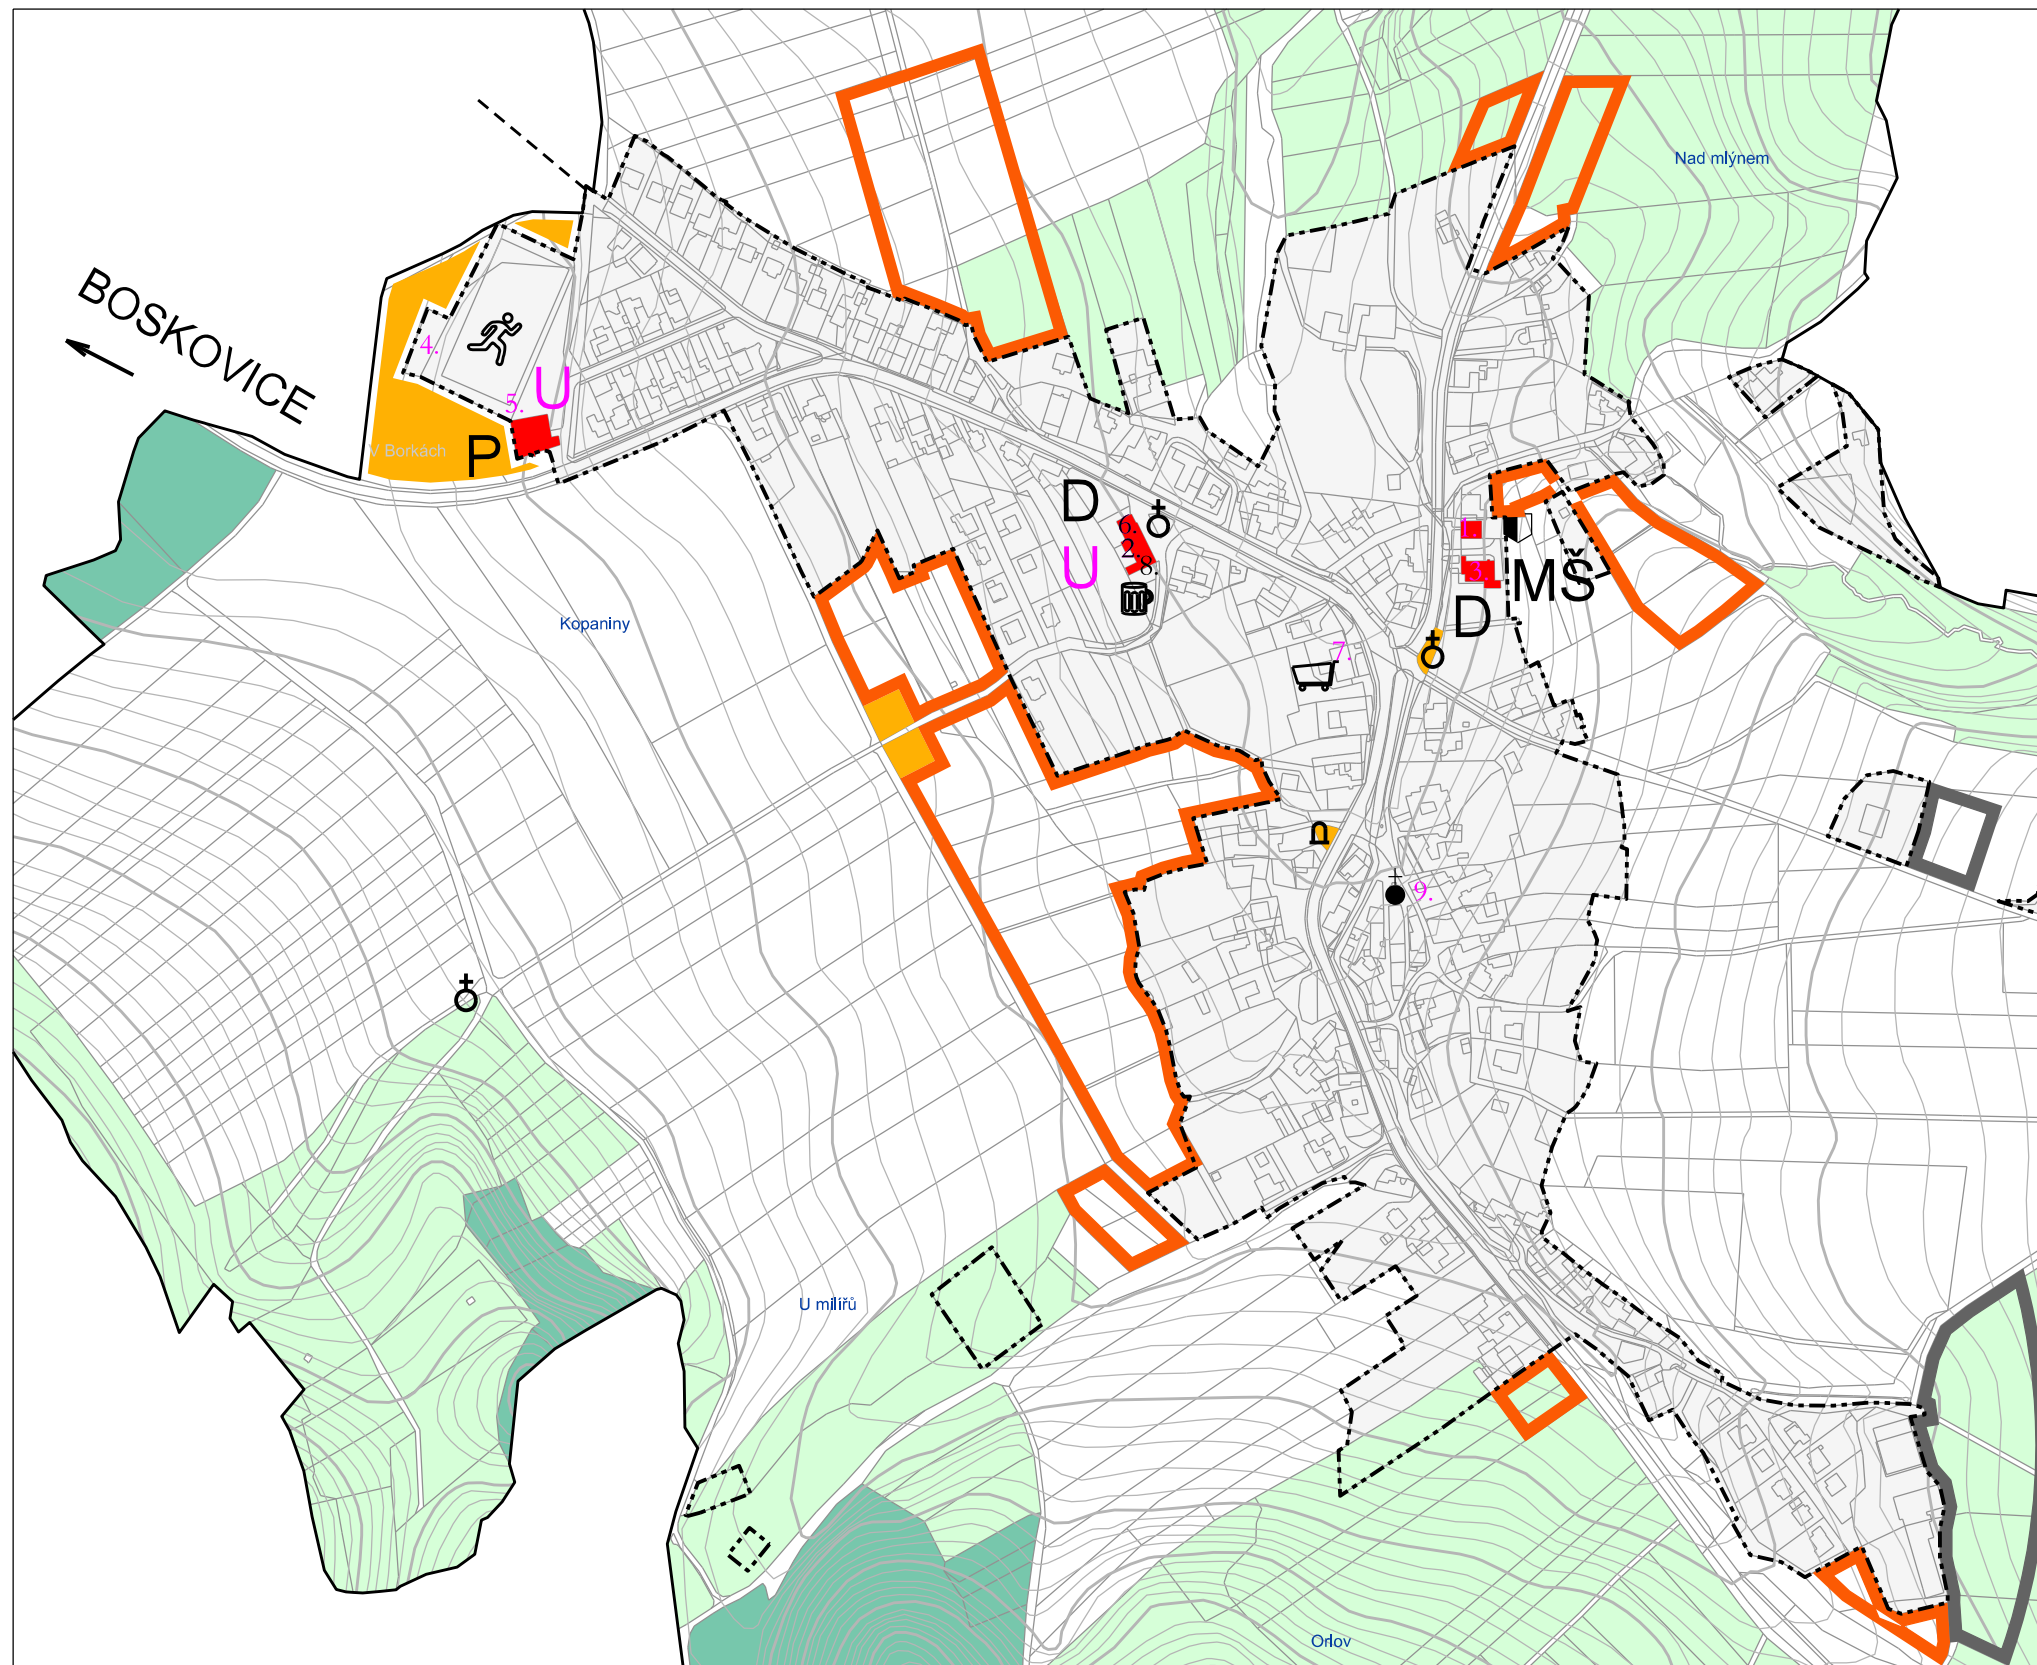

02. VEŘEJNÁ PROSTRANSTVÍ A OPATŘENÍ V OBCI

LEGENDA

STAV	NÁVRH	
		Hlavní budovy v majetku obce - pasporty objektů
		Veřejná prostranství k úpravě, návrh
		Plochy pro bydlení - příprava pro výstavbu (Územní studie)
		Louky, pastviny
		Lesy
		Zastavěné území
		Oprava fasády kaple
		restaurování drobných kulturních památek (boží muka, kříže)
		Ubytování (vytipování objektu vhodného k ubytování a zajištění realizace)
		Obecní úřad
		Víceúčelové hřiště (posilovna, sokolovna)
		Obchod
		Obecní hostinec
		Mateřská škola
		Parkování
		Dětské hřiště

Občanská vybavenost v obci

1. Obecní úřad (Czech point)
2. Veřejná knihovna (internet)
3. Mateřská škola
4. Víceúčelové hřiště
5. Sokolovna (tělocvična, sál pro 2000osob)
6. Hasičská zbrojnice, klubovna
7. Prodejna smíšeného zboží jednota Coop
8. Restaurace v budově bývalé školy (40míst, venkovní posezení)
9. Kaple sv. Petra a Pavla