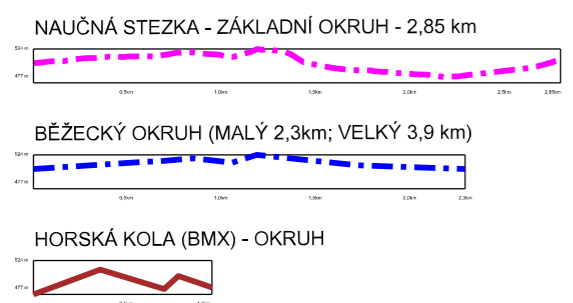

# 01 SPORT A SPORTOVNÍ TRASY KOLEM OBCE

STAV	NÁVRH	
		Cyklistická trasa
		Turistická trasa
		Naučná stezka - základní okruh - 2,85 km
		Naučná stezka - rozšířený okruh - 1,35 km
		Běžecský okruh (malý 2,3km; velký 3,9 km)
		Běžecský okruh - propojka 1,26 km
		Lyžařská vleč
		Lyžařská sjezdovka
		Horská kola (BMX) - okruh
		Motoskijöring, běžky
		Louky, pastviny
		Lesy
		Zastavěné území
		Zastavení naučné stezky
		Rozhledna
		Ubytování
		Obecní úřad
		Víceúčelové hřiště (posilovna, sokolovna)
		Obchod
		Obecní hostinec
		Mateřská škola
		Parkování
		Dětské hřiště