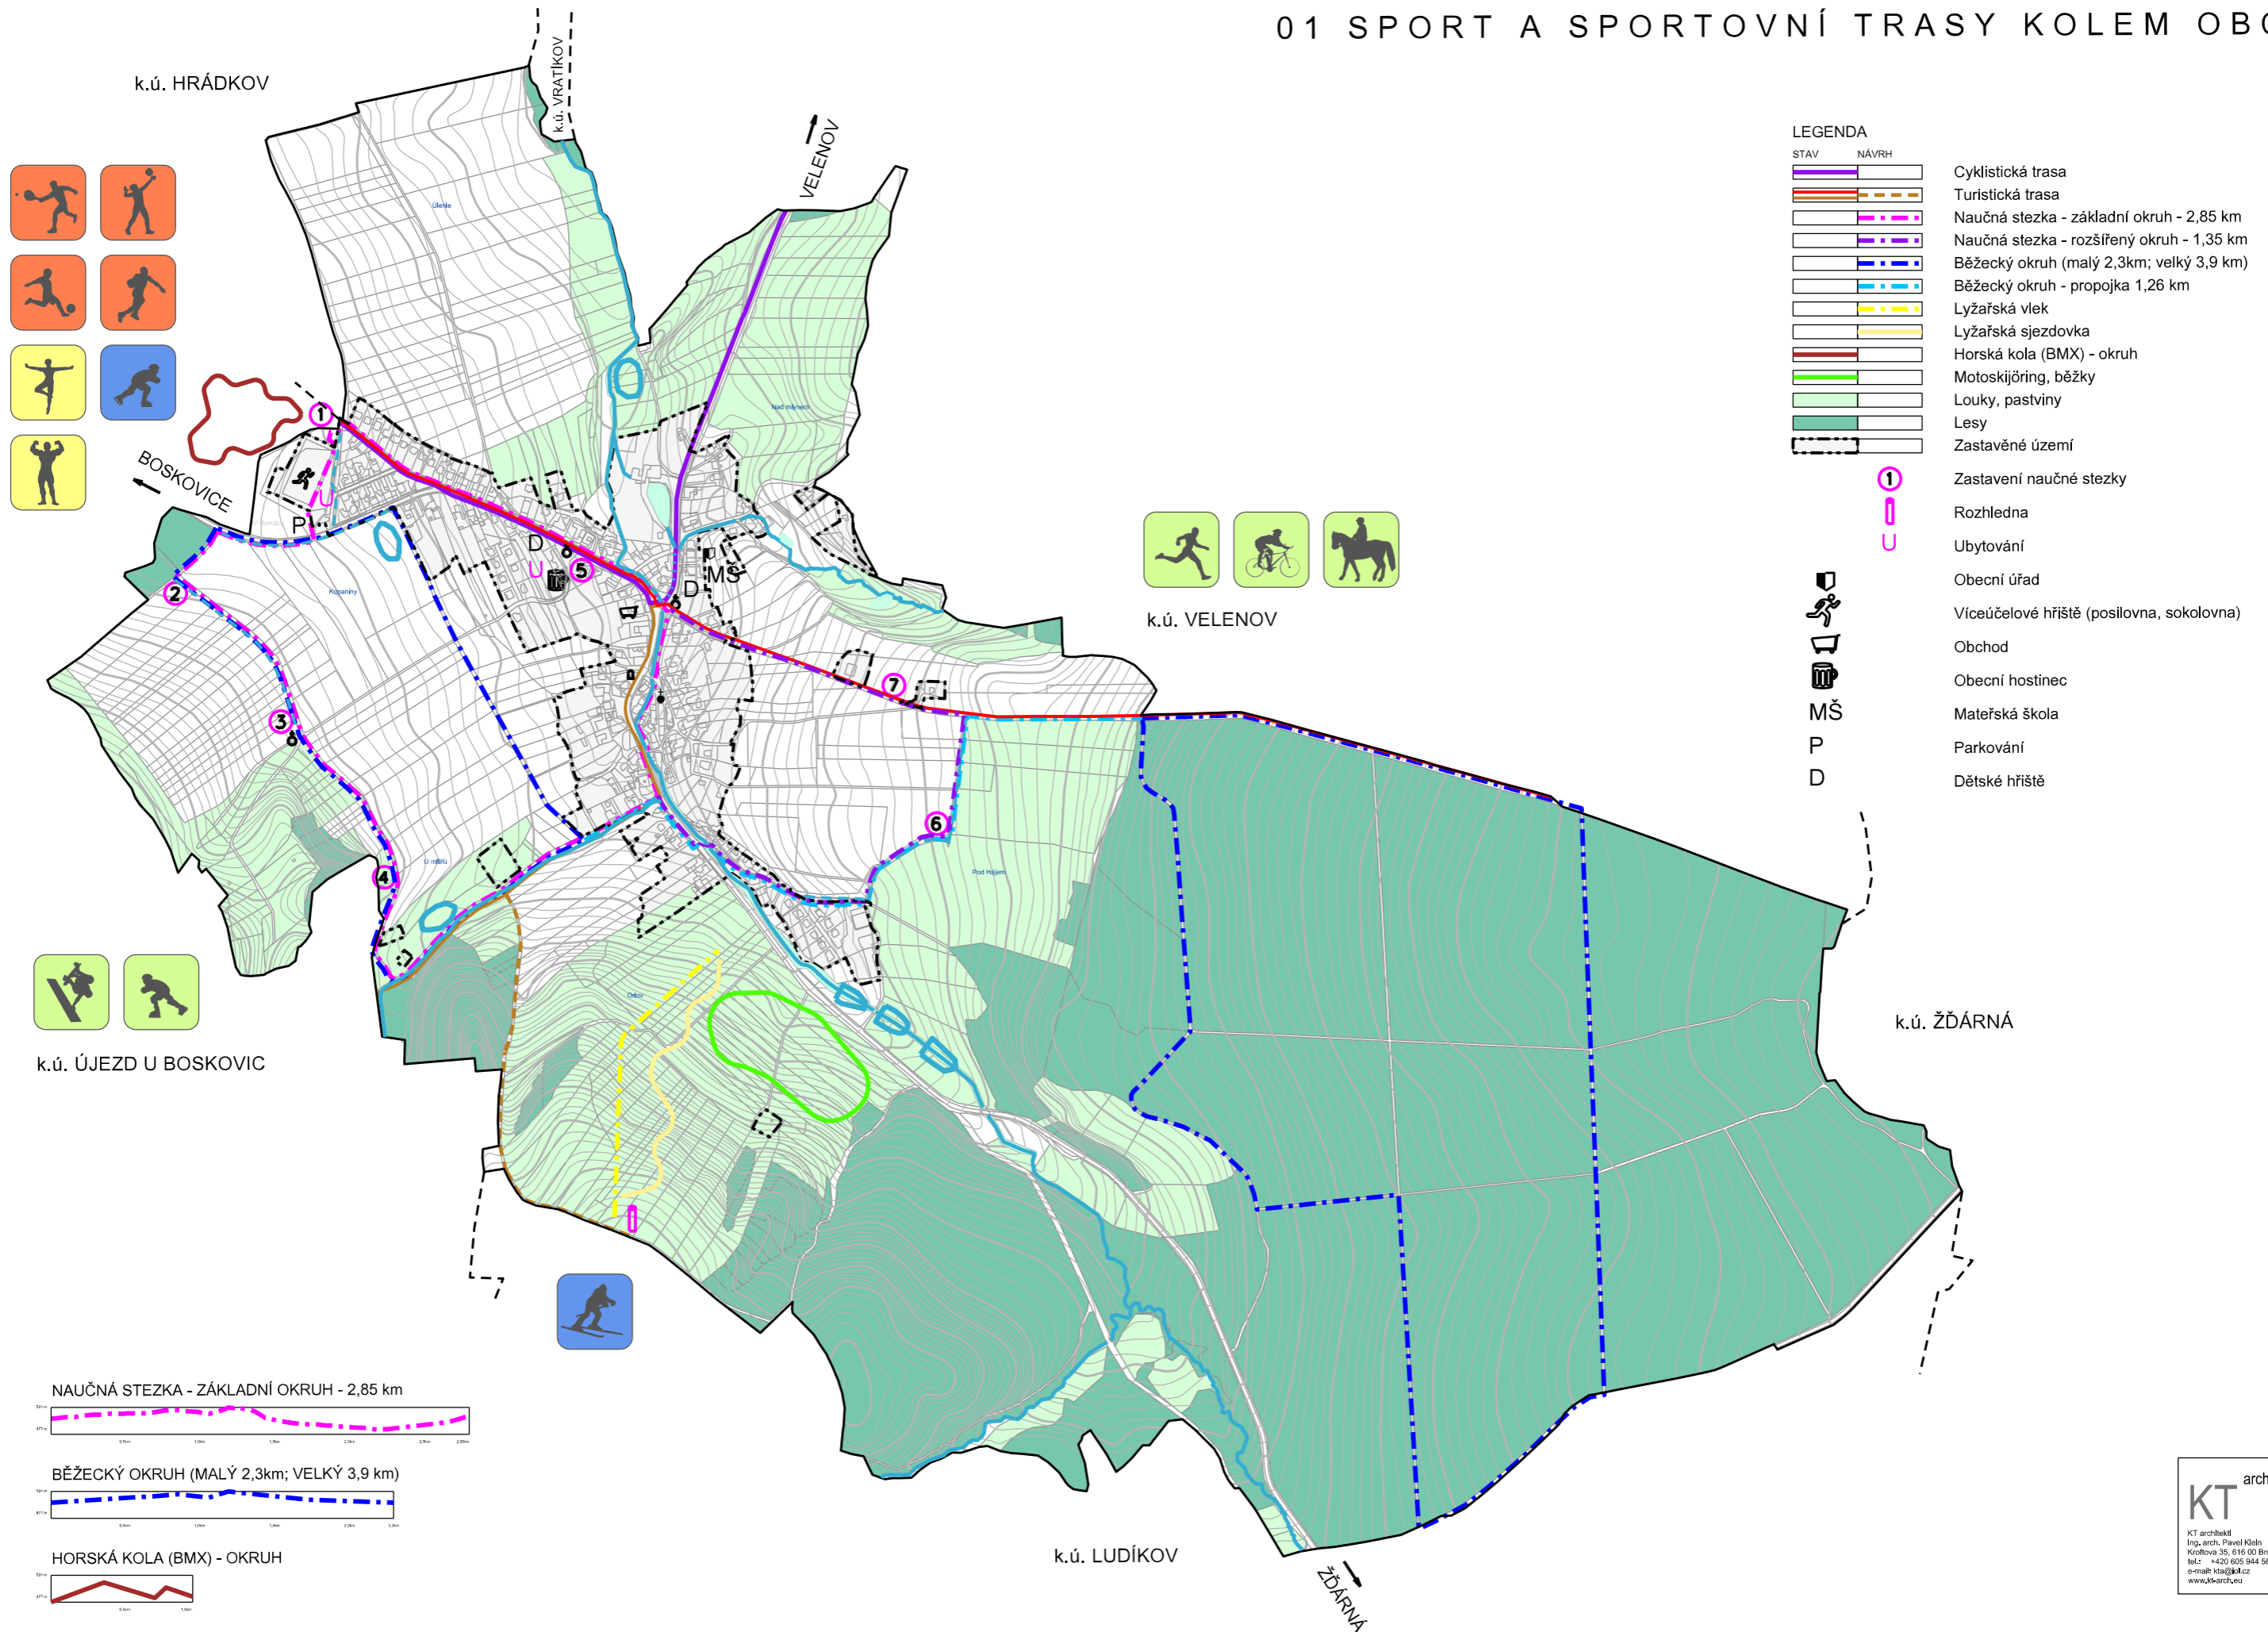

# 01 SPORT A SPORTOVNÍ TRASY KOLEM OBCE

STAV	NÁVRH	
		Cyklistická trasa
		Turistická trasa
		Naučná stezka - základní okruh - 2,85 km
		Naučná stezka - rozšířený okruh - 1,35 km
		Běžecský okruh (malý 2,3km; velký 3,9 km)
		Běžecský okruh - propojka 1,26 km
		Lyžařská vleč
		Lyžařská sjezdovka
		Horská kola (BMX) - okruh
		Motoskijöring, běžky
		Louky, pastviny
		Lesy
		Zastavěné území
		Zastavení naučné stezky
		Rozhledna
		Ubytování
		Obecní úřad
		Víceúčelové hřiště (posilovna, sokolovna)
		Obchod
		Obecní hostinec
		Mateřská škola
		Parkování
		Dětské hřiště