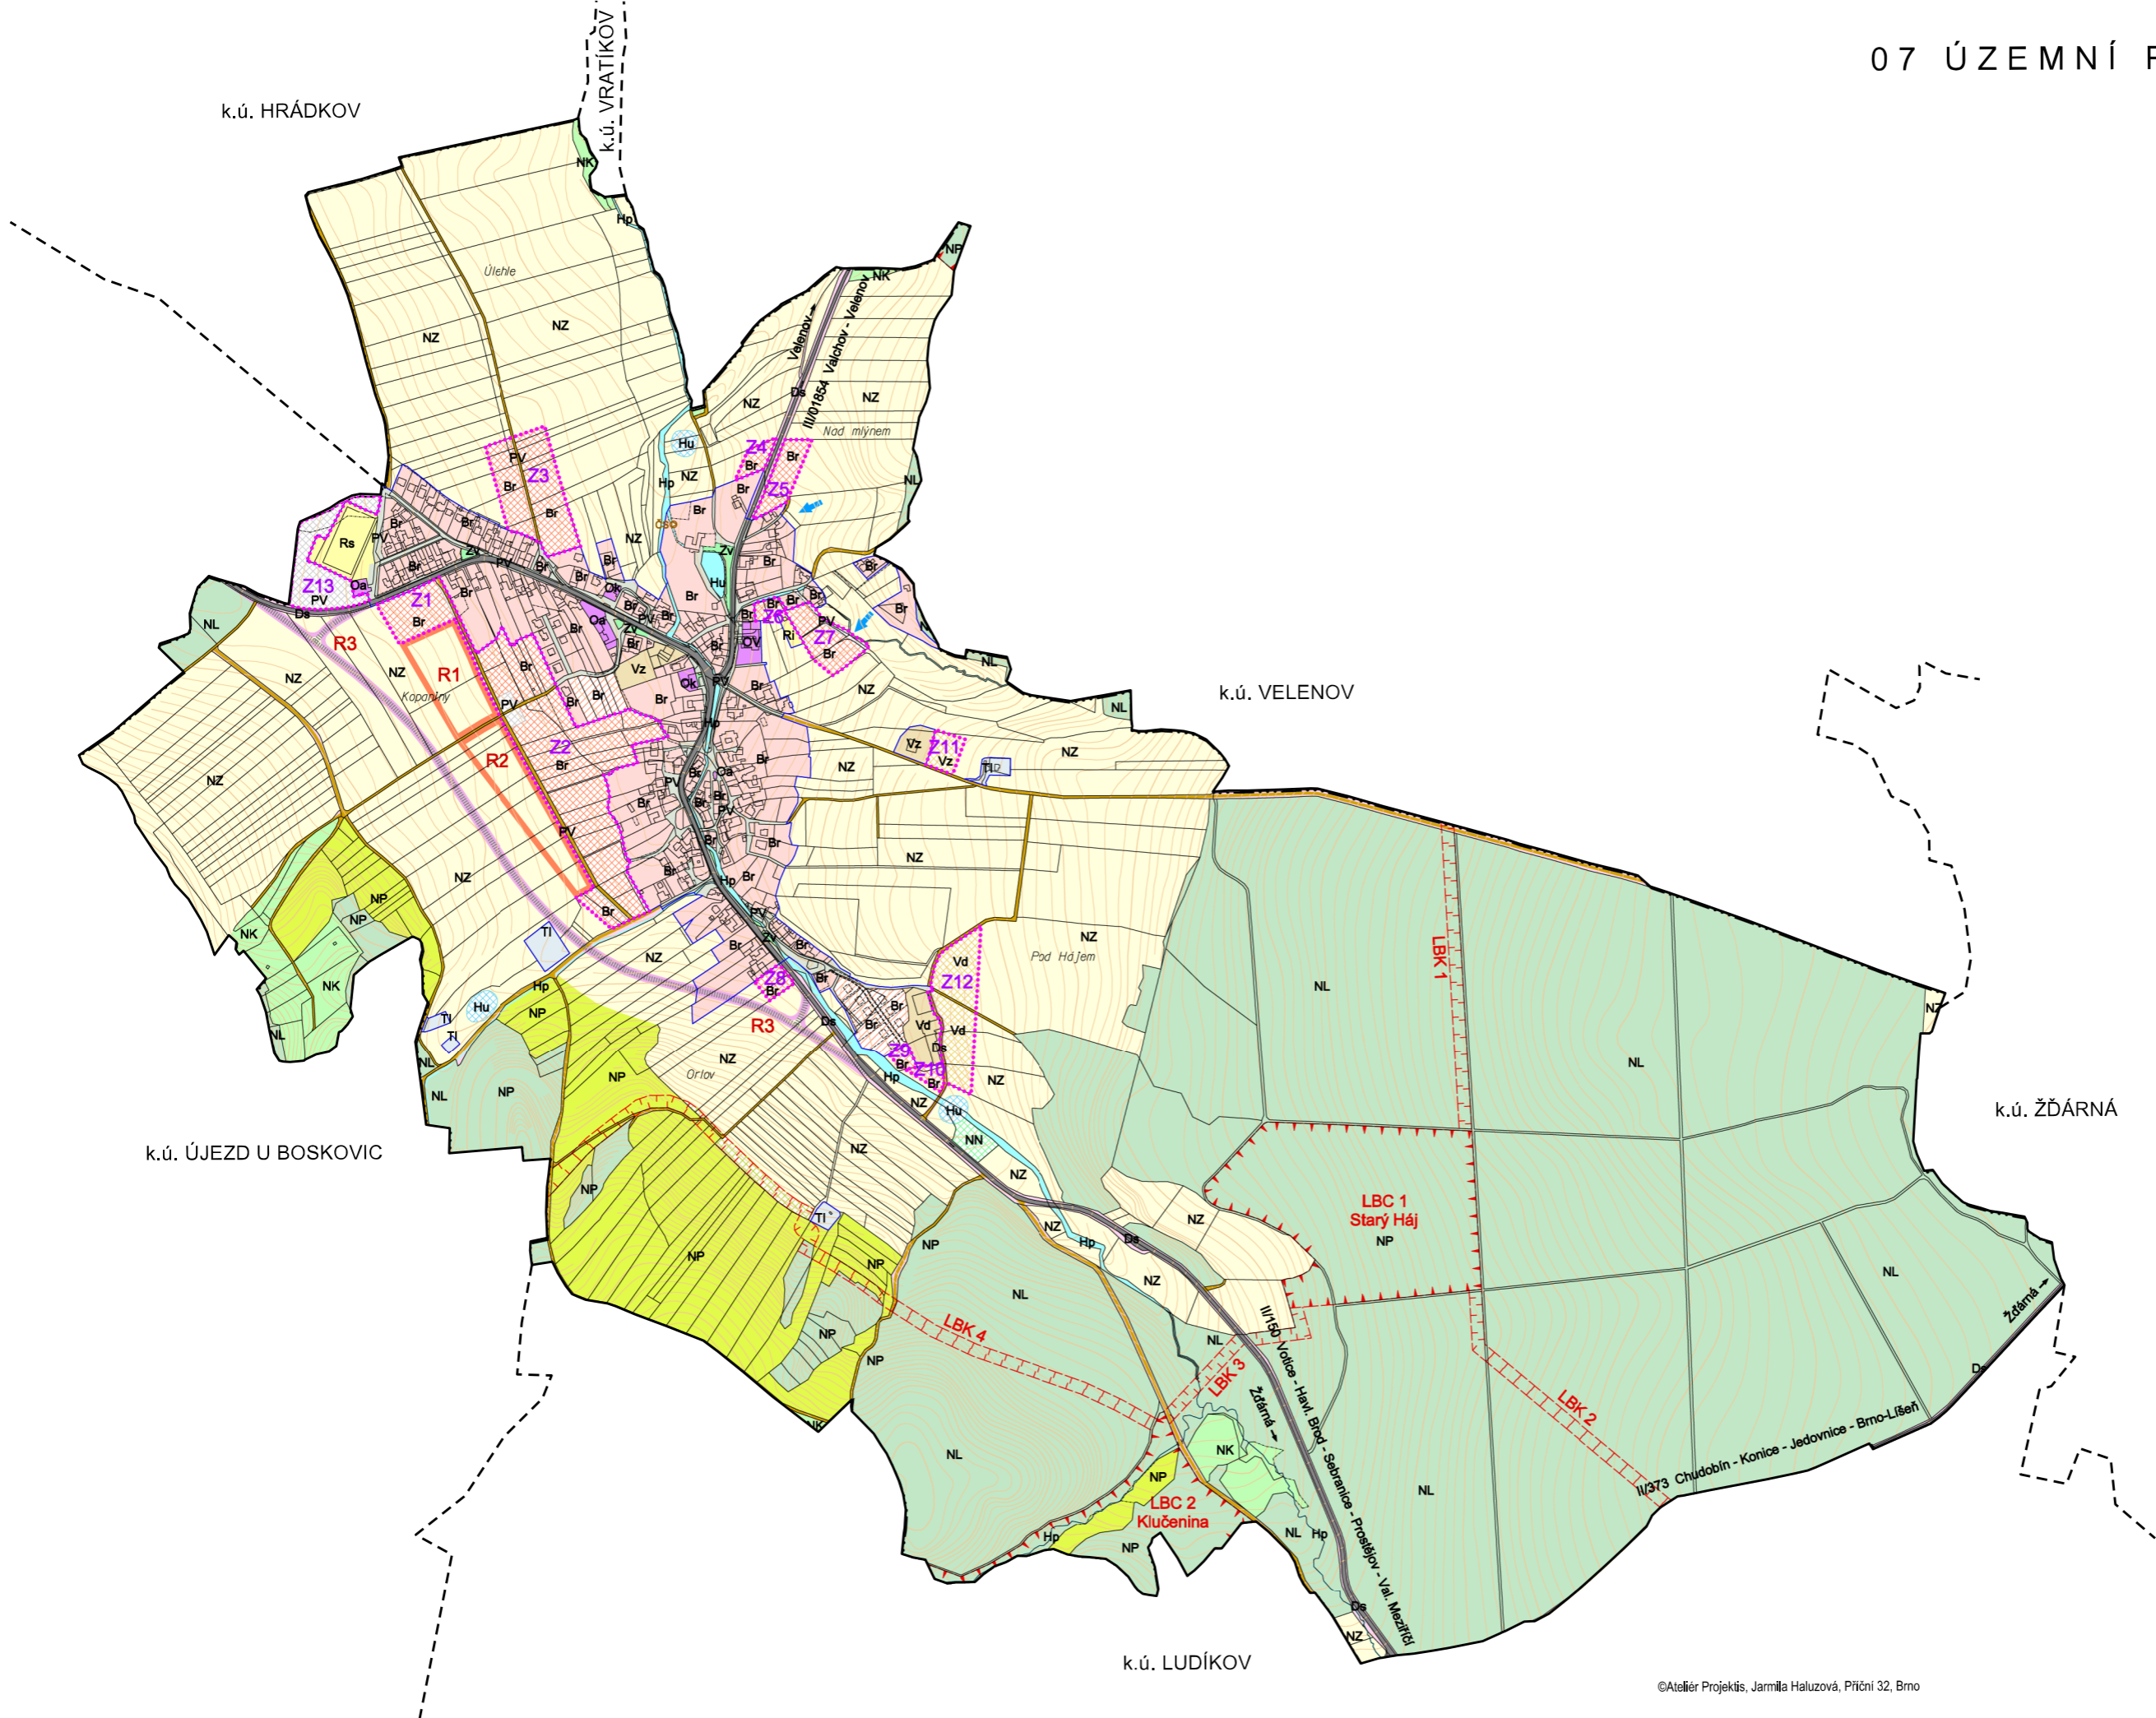

k.ú. HRÁDKOV

k.ú. VRATÍKOV

k.ú. VELENOV

k.ú. ÚJEZD U BOSKOVIC

k.ú. ŽĎÁRNÁ

k.ú. LUDÍKOV

©Ateliér Projektis, Jarmila Haluzová, Příční 32, Brno

KT architekti
KT architekti
Ing. arch. Pavel Klein
Kroftova 35, 616 00 Brno
tel.: +420 605 944 569
e-mail: kta@kt.cz
www.kt-arch.eu